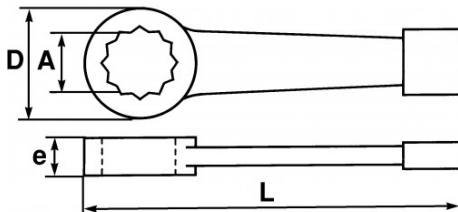

DESCRIPCIÓN

Llaves de estrella para golpear

Llave extrarresistente: forjada en acero al carbono tratado. Cabeza poligonal 12 caras (ángulo de recuperación 30°). Ideal para el bloqueo de tuercas en las industrias de mecánica pesada. Uso con un mazo, un martillo o un martillo neumático. Acabado epoxi.

NORMAS / DIRECTIVAS

DIN 7444

SAM Herramientas

Polígono Ipertegui II, N 55
31160 Orcoyen (Navarra) - España
NºTVA ESB 8196 4413

<https://www.sam-herramientas.es/>

Fotos y textos no contractuales. No desechar en la vía pública. Documento generado el 2024-04-30 05:47:03

DATOS ESPECÍFICOS

| | |
|----------------------|--------------------------------------|
| Designación | LLAVE DE ESTRELLA PARA GOLPEAR 35 MM |
| Referencia comercial | 108-35 |
| L (mm) | 205 |
| Peso (g) | 454 |
| e (mm) | 19 |
| D (mm) | 59 |
| A (mm) | 35 |
| Garantía | O |