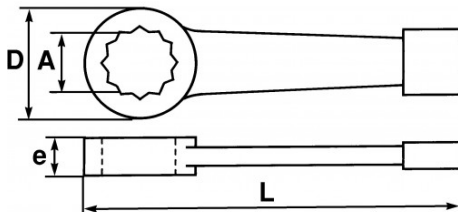

DESCRIPCIÓN

Llaves de estrella para golpear

Llave extrarresistente: forjada en acero al carbono tratado. Cabeza poligonal 12 caras (ángulo de recuperación 30°). Ideal para el bloqueo de tuercas en las industrias de mecánica pesada. Uso con un mazo, un martillo o un martillo neumático. Acabado epoxi.

NORMAS / DIRECTIVAS

DIN 7444

SAM Herramientas

Polígono Ipertegui II, N 55
31160 Orcoyen (Navarra) - España
NºTVA ESB 8196 4413

<https://www.sam-herramientas.es/>

Fotos y textos no contractuales. No desechar en la vía pública. Documento generado el 2024-04-29 16:00:47

DATOS ESPECÍFICOS

Designación	LLAVE DE ESTRELLA PARA GOLPEAR 34 MM
Referencia comercial	108-34
L (mm)	205
Peso (g)	457
e (mm)	19
D (mm)	59
A (mm)	34
Garantía	O

Garantía aplicada

O | Garantía SAM OUTIL

Garantía sin limitación de duración, sobre las herramientas utilizadas en condiciones normales.