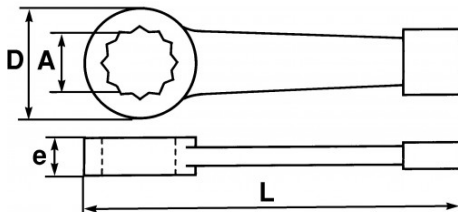

**DESCRIPCIÓN**

Llaves de estrella para golpear

Llave extrarresistente: forjada en acero al carbono tratado. Cabeza poligonal 12 caras (ángulo de recuperación 30°). Ideal para el bloqueo de tuercas en las industrias de mecánica pesada. Uso con un mazo, un martillo o un martillo neumático. Acabado epoxi.

NORMAS / DIRECTIVAS**DIN 7444****SAM Herramientas**

Polígono Ipertegui II, N 55
31160 Orcoyen (Navarra) - España
NºTVA ESB 8196 4413

<https://www.sam-herramientas.es/>

Fotos y textos no contractuales. No desechar en la vía pública. Documento generado el 2024-04-29 23:26:53

DATOS ESPECÍFICOS

Designación	LLAVE DE ESTRELLA PARA GOLPEAR 32 MM
Referencia comercial	108-32
L (mm)	190
Peso (g)	425
e (mm)	19
D (mm)	52
A (mm)	32
Garantía	O

Garantía aplicada

O | Garantía SAM OUTIL

Garantía sin limitación de duración, sobre las herramientas utilizadas en condiciones normales.