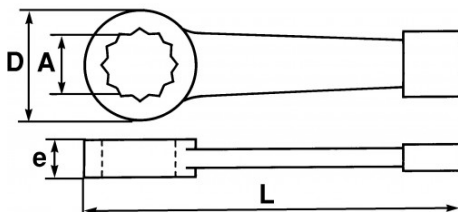

DESCRIPCIÓN

Llaves de estrella para golpear

Llave extrarresistente: forjada en acero al carbono tratado. Cabeza poligonal 12 caras (ángulo de recuperación 30°). Ideal para el bloqueo de tuercas en las industrias de mecánica pesada. Uso con un mazo, un martillo o un martillo neumático. Acabado epoxi.

NORMAS / DIRECTIVAS

DIN 7444

SAM Herramientas

Polígono Ipertegui II, N 55
31160 Orcoyen (Navarra) - España
NºTVA ESB 8196 4413

<https://www.sam-herramientas.es/>

Fotos y textos no contractuales. No desechar en la vía pública. Documento generado el 2024-04-29 19:24:38

DATOS ESPECÍFICOS

Designación	LLAVE DE ESTRELLA PARA GOLPEAR 115 MM
Referencia comercial	108-115
L (mm)	450
Peso (g)	9056
e (mm)	48
D (mm)	165
A (mm)	115
Garantía	O

Garantía aplicada

O | Garantía SAM OUTIL