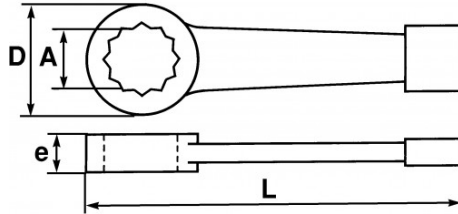

DESCRIPCIÓN

Llaves de estrella para golpear

Llave extrarresistente: forjada en acero al carbono tratado. Cabeza poligonal 12 caras (ángulo de recuperación 30°). Ideal para el bloqueo de tuercas en las industrias de mecánica pesada. Uso con un mazo, un martillo o un martillo neumático. Acabado epoxi.

DATOS ESPECÍFICOS

Referencia comercial	L (mm)	Peso (g)	e (mm)	D (mm)	A (mm)	Garantía
108-24	165	224	15	43	24	O
108-27	180	293	17	44	27	O
108-30	190	395	17	52	30	O
108-32	190	425	19	52	32	O
108-34	205	457	19	59	34	O
108-35	205	454	19	59	35	O
108-36	205	601	19	59	36	O
108-38	205	655	19	59	38	O
108-40	225	850	19	65	40	O
108-41	225	818	19	65	41	O
108-42	230	825	20	65	42	O
108-45	230	944	20	65	45	O
108-46	240	995	22	73	46	O

108-48	240	900	22	73	48	O
108-50	250	1574	23	76	50	O
108-52	250	1119	23	76	52	O
108-54	265	1511	24	84	54	O
108-55	265	1353	25	84	55	O
108-56	265	1375	25	84	56	O
108-57	265	1353	25	84	57	O
108-58	265	1407	25	84	58	O
108-60	280	2161	25	89	60	O
108-65	295	2235	28	100	65	O
108-70	325	2986	33	105	70	O
108-75	325	2720	33	108	75	O
108-80	355	4059	36	120	80	O
108-85	355	3829	36	125	85	O
108-90	380	6754	40	137	90	O
108-95	390	4900	40	140	95	O
108-100	420	6916	45	150	100	O
108-105	450	9995	48	165	105	O
108-110 (no comercializado)	450	9333	48	165	110	O
108-115	450	9056	48	165	115	O
108-120	470	10100	50	185	120	O