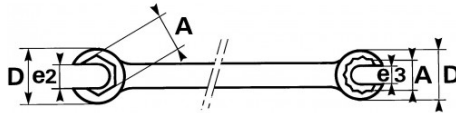

**DESCRIPCIÓN****Llaves para racores 6 caras en mm**

Estrella de 6 lados. Forjado en acero al cromo-vanadio. Un tope permite mayor agarre. Potente aflojado. Cuerpo corto y manejable. Presentación : pulido-cromado

NORMAS / DIRECTIVAS

NF ISO 691, NF ISO 1711-1, NF ISO 10104, DIN 838, DIN ISO 1711-1, DIN ISO 691

SAM Herramientas

Polígono Ipertegui II, N 55
31160 Orcoyen (Navarra) - España
NºTVA ESB 8196 4413

<https://www.sam-herramientas.es/>

Fotos y textos no contractuales. No desechar en la vía pública. Documento generado el 2024-04-29 04:09:18

DATOS ESPECÍFICOS

| | |
|----------------------|---|
| Designación | LLAVE ESTRELLA PARA TUBERIA 6 CARAS 8X10 MM |
| Referencia comercial | 104-H-8X10 |
| L (mm) | 123 |
| Peso (g) | 50 |
| D (mm) | 14.8 x 18.3 |
| A (mm) | 8 x 10 |
| e1 (mm) | 10 |
| e2 (mm) | 5.9 |
| e3 (mm) | 7.4 |
| Garantía | O |