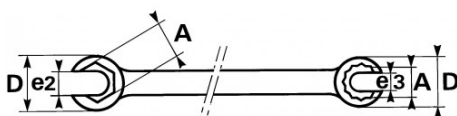

DESCRIPCIÓN

Llaves para racores 6 caras en mm

Estrella de 6 lados. Forjado en acero al cromo-vanadio. Un tope permite mayor agarre. Potente aflojado. Cuerpo corto y manejable. Presentación : pulido-cromado

NORMAS / DIRECTIVAS

NF ISO 691, NF ISO 1711-1, NF ISO 10104, DIN 838, DIN ISO 1711-1, DIN ISO 691

SAM Herramientas

Polígono Ipertegui II, N 55
31160 Orcoyen (Navarra) - España
NºTVA ESB 8196 4413

<https://www.sam-herramientas.es/>

Fotos y textos no contractuales. No desechar en la vía pública. Documento generado el 2024-04-29 10:29:20

DATOS ESPECÍFICOS

Designación	LLAVE ESTRELLA PARA TUBERIA 6 CARAS 7X9 MM
Referencia comercial	104-H-7X9
L (mm)	123
Peso (g)	50
D (mm)	14.8 x 17.5
A (mm)	7 x 9
e1 (mm)	10
e2 (mm)	5
e3 (mm)	6.6
Garantía	O