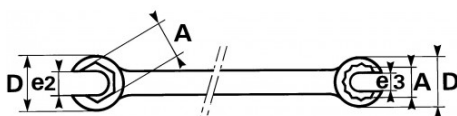

DESCRIPCIÓN

Llaves para racores 6 caras en mm

Estrella de 6 lados. Forjado en acero al cromo-vanadio. Un tope permite mayor agarre. Potente aflojado. Cuerpo corto y manejable. Presentación : pulido-cromado

NORMAS / DIRECTIVAS

NF ISO 691, NF ISO 1711-1, NF ISO 10104, DIN 838, DIN ISO 1711-1, DIN ISO 691

SAM Herramientas

Polígono Ipertegui II, N 55
31160 Orcoyen (Navarra) - España
NºTVA ESB 8196 4413

<https://www.sam-herramientas.es/>

Fotos y textos no contractuales. No desechar en la vía pública. Documento generado el 2024-04-29 06:51:15

DATOS ESPECÍFICOS

Designación	LLAVE ESTRELLA PARA TUBERIA 6 CARAS 14X16 MM
Referencia comercial	104-H-14X16
L (mm)	143
Peso (g)	75
D (mm)	21.5 x 24.3
A (mm)	14 x 16
e1 (mm)	11.5
e2 (mm)	10.3
e3 (mm)	11.5
Garantía	O