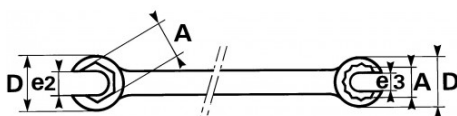

DESCRIPCIÓN

Llaves para racores 6 caras en mm

Estrella de 6 lados. Forjado en acero al cromo-vanadio. Un tope permite mayor agarre. Potente aflojado. Cuerpo corto y manejable. Presentación : pulido-cromado

NORMAS / DIRECTIVAS

NF ISO 691, NF ISO 1711-1, NF ISO 10104, DIN 838, DIN ISO 1711-1, DIN ISO 691

SAM Herramientas

Polígono Ipertegui II, N 55
31160 Orcoyen (Navarra) - España
NºTVA ESB 8196 4413

<https://www.sam-herramientas.es/>

Fotos y textos no contractuales. No desechar en la vía pública. Documento generado el 2024-04-29 08:07:19

DATOS ESPECÍFICOS

Designación	LLAVE ESTRELLA PARA TUBERIA 6 CARAS 12X14 MM
Referencia comercial	104-H-12X14
L (mm)	143
Peso (g)	90
D (mm)	21.5 x 24.3
A (mm)	12 x 14
e1 (mm)	11.5
e2 (mm)	8.9
e3 (mm)	10.3
Garantía	O