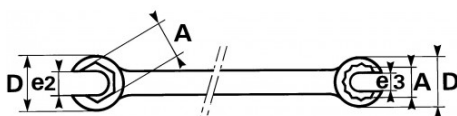

DESCRIPCIÓN

Llaves para racores 6 caras en mm

Estrella de 6 lados. Forjado en acero al cromo-vanadio. Un tope permite mayor agarre. Potente aflojado. Cuerpo corto y manejable. Presentación : pulido-cromado

NORMAS / DIRECTIVAS

NF ISO 691, NF ISO 1711-1, NF ISO 10104, DIN 838, DIN ISO 1711-1, DIN ISO 691

SAM Herramientas

Polígono Ipertegui II, N 55
31160 Orcoyen (Navarra) - España
NºTVA ESB 8196 4413

<https://www.sam-herramientas.es/>

Fotos y textos no contractuales. No desechar en la vía pública. Documento generado el 2024-04-29 10:51:25

DATOS ESPECÍFICOS

Designación	LLAVE ESTRELLA PARA TUBERIA 6 CARAS 11X13 MM
Referencia comercial	104-H-11X13
L (mm)	141.6
Peso (g)	85
D (mm)	19.2 x 22.1
A (mm)	11 x 13
e1 (mm)	11.5
e2 (mm)	8.1
e3 (mm)	9.5
Garantía	O