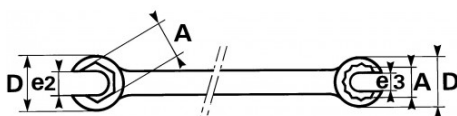

DATOS ESPECÍFICOS

Designación	LLAVE ESTRELLA PARA TUBERIA 6 CARAS 10X11 MM
Referencia comercial	104-H-10X11
L (mm)	125
Peso (g)	50
D (mm)	18.3 x 19.2
A (mm)	10 x 11
e1 (mm)	10
e2 (mm)	7.4
e3 (mm)	8.1
Garantía	O