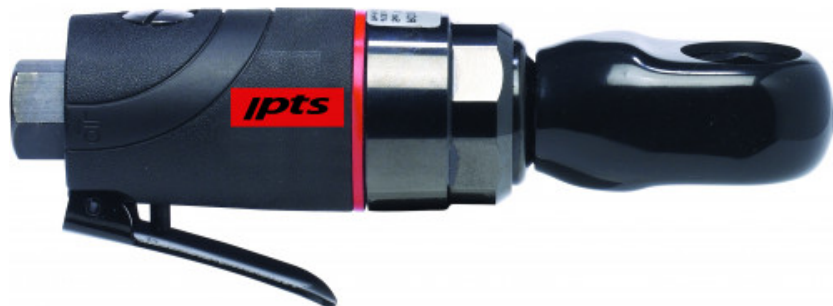

DESCRIPCIÓN

MINI carraca neumática 1/4"-3/8"

POLIVALENTE Su manguito de arrastre 1/4"-3/8" es la solución a numerosos problemas de apretado en los órganos mecánicos de difícil acceso. **PRÁCTICA** Muy fácil de manipular gracias a su ligereza (500 g) y a su compacidad.

Universal gracias a su manguito de arrastre 1/4"-3/8" y su cabeza portaconteras de apretado. Escape posterior. Vaina ergonómica. Cabeza protegida.

NORMAS / DIRECTIVAS

2006/42/CE, ISO 15744

SAM Herramientas

Polígono Ipertegui II, N 55
31160 Orcoyen (Navarra) - España
NºTVA ESB 8196 4413

<https://www.sam-herramientas.es/>