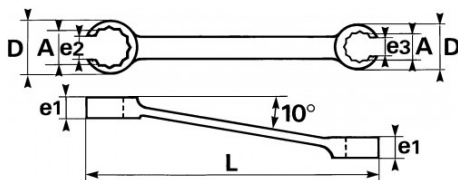

## Llaves para racores 12 caras en mm

Llave poligonal 12 caras con cabeza ranurada. Forjada en acero al cromo-vanadio. Llave larga para apretados potentes de las tuercas de racores de tuberías. Acabado satinado.

**NORMAS / DIRECTIVAS**

NF ISO 691, NF ISO 1711-1, NF ISO 10104, DIN 838, DIN ISO 1711-1, DIN ISO 691

**SAM Herramientas**

Polígono Ipertegui II, N 55  
31160 Orcoyen (Navarra) - España  
NºTVA ESB 8196 4413

<https://www.sam-herramientas.es/>

Fotos y textos no contractuales. No desechar en la vía pública. Documento generado el 2024-04-29 05:11:00

DATOS ESPECÍFICOS

Designación	LLAVE ESTRELLA PARA TUBERIA 12 CARAS 30X32 MM
Referencia comercial	100F-30X32
L (mm)	335
Peso (g)	505
D (mm)	50 X 53
A (mm)	30 X 32
e1 (mm)	15
e2 (mm)	23
e3 (mm)	24
Garantía	O