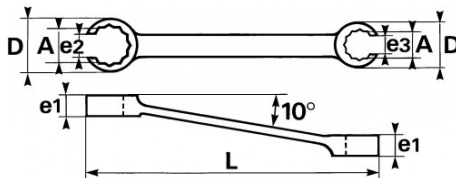

**DESCRIPCIÓN**

Llaves para racores 12 caras en mm

Llave poligonal 12 caras con cabeza ranurada. Forjada en acero al cromo-vanadio. Llave larga para apretados potentes de las tuercas de racores de tuberías. Acabado satinado.

NORMAS / DIRECTIVAS

NF ISO 691, NF ISO 1711-1, NF ISO 10104, DIN 838, DIN ISO 1711-1, DIN ISO 691

SAM Herramientas

Polígono Ipertegui II, N 55
31160 Orcoyen (Navarra) - España
NºTVA ESB 8196 4413

<https://www.sam-herramientas.es/>

Fotos y textos no contractuales. No desechar en la vía pública. Documento generado el 2024-04-29 04:05:41

DATOS ESPECÍFICOS

| | |
|----------------------|---|
| Designación | LLAVE ESTRELLA PARA TUBERIA 12 CARAS 21X23 MM |
| Referencia comercial | 100F-21X23 |
| L (mm) | 255 |
| Peso (g) | 245 |
| D (mm) | 37 X 40 |
| A (mm) | 21 X 23 |
| e1 (mm) | 13 |
| e2 (mm) | 15 |
| e3 (mm) | 17 |
| Garantía | O |